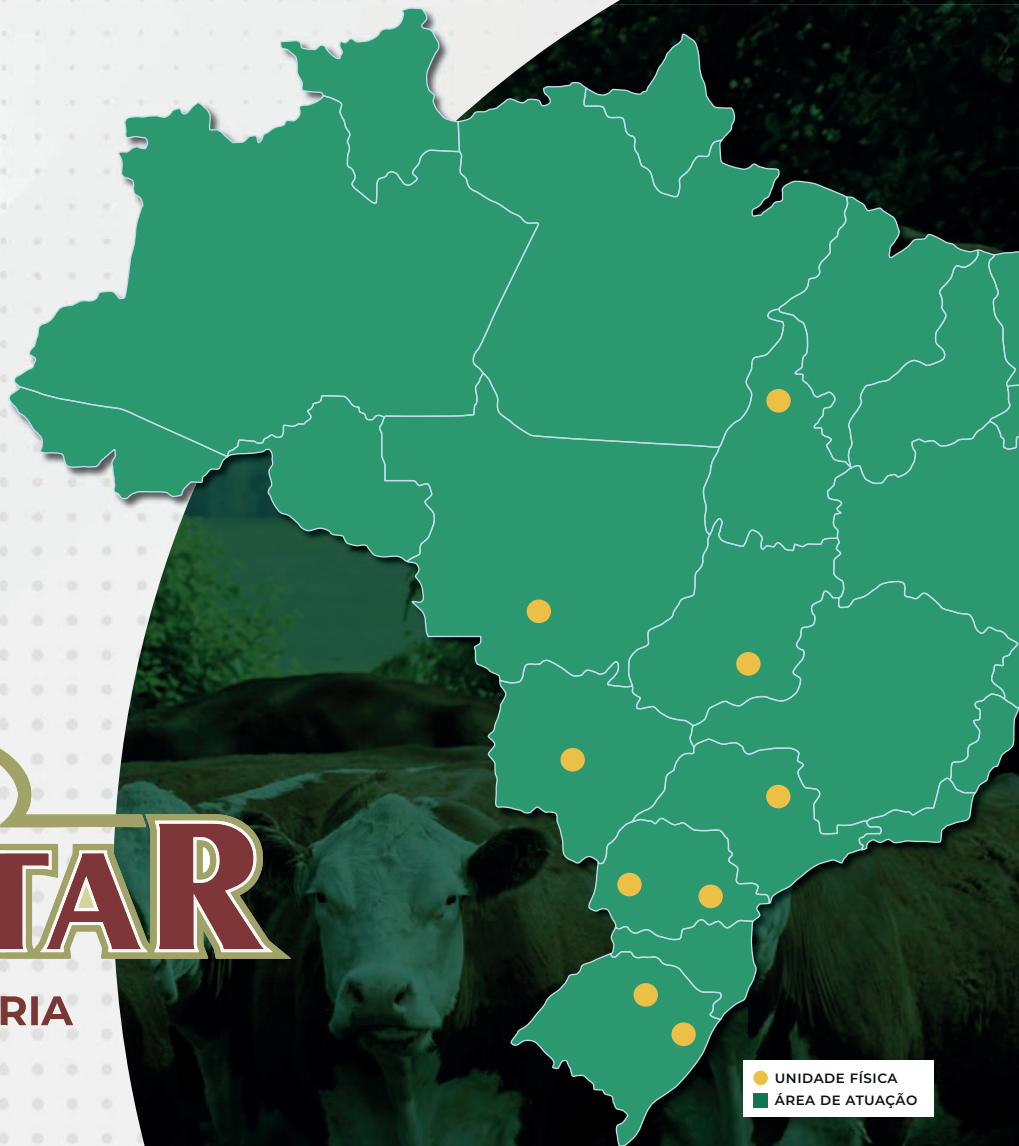

PLANTAR

VETERINÁRIA

45 3321-1650

MATRIZ - CASCAVEL

● UNIDADE FÍSICA
■ ÁREA DE ATUAÇÃO