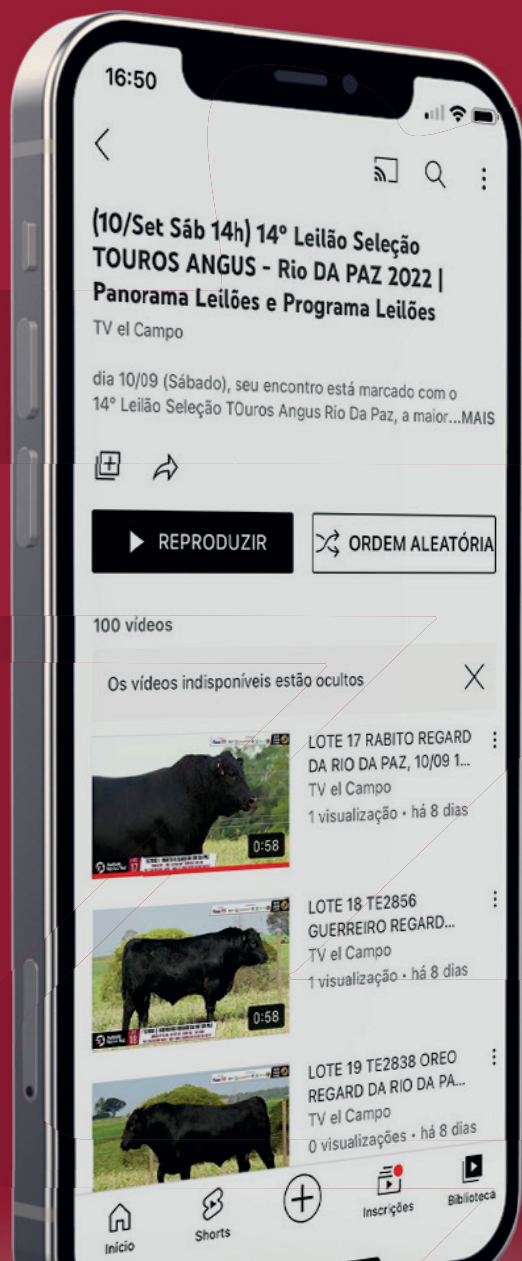

**LOTE
52**

H.B.B PO 242140

TATUAGEM TE2894

NASCIMENTO 13/08/2020

DUPLA MARCA

AVALIAÇÃO PROMEBO
30/07/2022

PESO EM 09/08/2022
628KG
CE 44,5

PROMEBO		
INDD	13,76	TOP 33%
GDS	7,66	TOP 6%
GNS	12,80	TOP 13%
INDF	21,68	TOP 14%

ULTRASSOM		
AOL	1,43	TOP 20%
EGS	0,06	TOP 31%
GIM	0,14	TOP 13%
IBC	61,07	TOP 16%

CLARIFIDE			
PD	19%	PIA	11%
PS	23%	CAR	27%
PC	9%		

GeneSTAR®
Black
Homocigoto

YouTube

VEJA O VÍDEO

ARAMIS VALLEY DA RIO DA PAZ - SEXO M - RAÇA ANGUS

PAI DO PAI: SAV ANGUS VALLEY 1867

MÃE DO PAI: GALÍCIA DA RIO DA PAZ

PAI: NERO VALLEY DA
RIO DA PAZ TE

X MÃE: RAMIZ REGARD DA
RIO DA PAZ TE

PAI DA MÃE: SAV REGARD 4863

MÃE DA MÃE: FLORES CANDELEIRO DA RIO DA PAZ TE1199